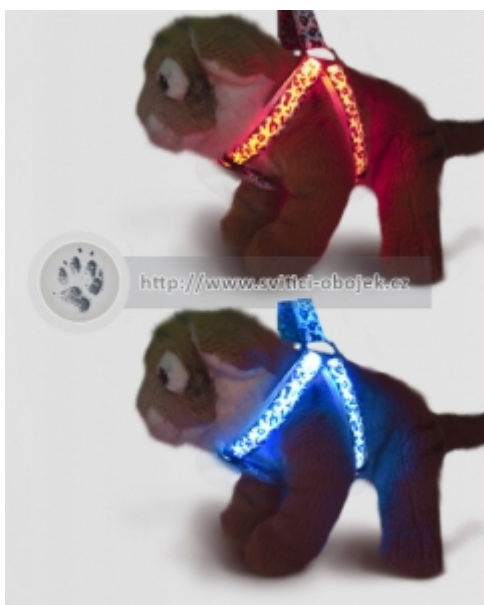

SvĚ-tĚ-cĚ- obojek

[SvĚ-tĚ-cĚ--obojek.cz](http://www.svitici-obojek.cz)

SvĚ-tĚ-cĚ- postroje

SvĚ-tĚ-cĚ- reflexnĚ- postroj - ĀjtĚˆnĚˆ BoloĀˆĀjk - WestĀ-k
549 KĀ• 350 KĀ• UĀjetĀ™Ā-te: 199 KĀ•

<http://www.svitici-obojek.cz>

SvĚ-tĚ-cĚ- postroj pro ĀjtĚˆĀˆata boloĀˆĀjky, westĀ-ky, biĀ;onky a dalĀjĀ- podobnĚ; stĀ™ednĚˆ malĚ;
plemena - 2-4kg tĀˆĀˆkĀj. [\[Popis zboĀˆĀ-...\]](#)

SvĚ-tĚ-cĚ- postroj Ě•ervenĚ½
598 KĚ• 299 KĚ• UĀjetĀ™Ě-te: 299 KĚ•

SvĚ-tĚ-cĚ- postroj - kĀĵĚ-ry na psa jsou skvĚlou volbou pro menĀĵĚ- plemena. Ě•ervenĚ svĚ-tĚ-cĚ- postroj s nĀĵmoĀ™nĚ-ckĚ½ vzorem. SvĚ-tĚ- vĚ-ce neĀ¼li svĚ-tĚ-cĚ- obojek a po upnutĚ na vodĚtko pejska neĀĵkrtĚ-. KĀĵĚ-ry jsou tak pro pejska pohodlnĀĵĚ- a bezpeĀnĀĵĚ-. Postroj je vodĚodolnĚ½ a svĚ-tĚ- ve tĀ™ech mĀ³dech: rychlĚ blikĀjnĚ-, pomalĚ blikĀjnĚ- a svĚ-cenĚ-. [[Popis zboĀ¼Ě-...](#)]

SvĚ-tĚ-cĚ- postroj - tygrovanĚ½
598 KĚ• 299 KĚ• UĀjetĀ™Ě-te: 299 KĚ•

SvĚ-tĚ-cĚ- postroj - kĀĵĚ-ry na psa jsou skvĚlou volbou pro menĀĵĚ- plemena. SvĚ-tĚ- vĚ-ce neĀ¼li svĚ-tĚ-cĚ- obojek a po upnutĚ na vodĚtko pejska neĀĵkrtĚ-. KĀĵĚ-ry jsou tak pro pejska pohodlnĀĵĚ- a bezpeĀnĀĵĚ-. Postroj je vodĚodolnĚ½ a svĚ-tĚ- ve tĀ™ech mĀ³dech: rychlĚ blikĀjnĚ-, pomalĚ blikĀjnĚ- a svĚ-cenĚ-. [[Popis zboĀ¼Ě-...](#)]