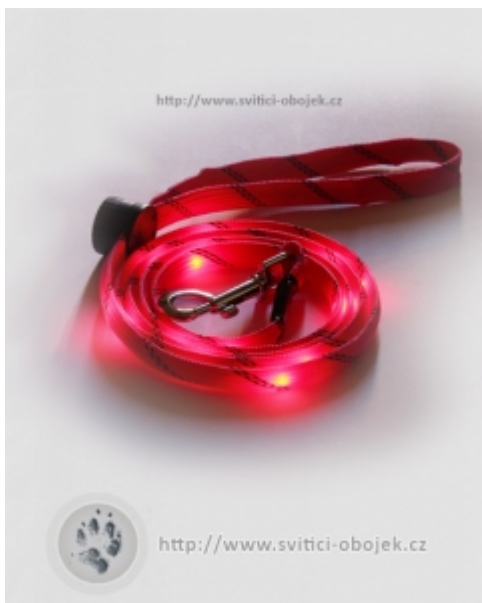

- 
- 
- 
-

**Vodátko pro psy Flexi - 5m - 20kg  
349 Kč•**

Základní samonavějecí vodítko dlouhé 5 m s brzdíčkou a aretákním tlačítkem. Vhodné pro psy s tělesnou hmotností do 20 kg. [\[Popis zboží...\]](#)

•

**Vodítko na břiše se psem Tchibo  
349 Kč•**

Břídící pás s měkkou neoprenovou vnitřní stranou pro vysoký komfort páni noh. Elastické vodítko "vyrovnává" trhavé pohyby psa Reflexní prvky pro zvýšenou bezpečnost za tmy a za sníženou viditelností [\[Popis zboží...\]](#)